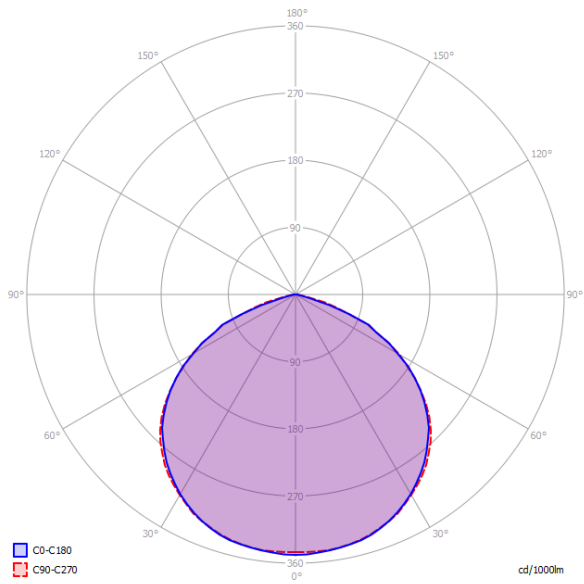

TM.ONTEC S30 M5 CBA

Anwendung	Antipanikbeleuchtung
Akkulaufzeit	-
Betriebsart	-
Ausführung	CB – Zentralbatterie
Farbe	RAL9003
Lichtstrom	1215 lm
Maximale Lichtstärke der Lichtquelle (die Leuchte kann die Lichtquelle mit einer anderen Lichtstärke versorgen)	5.8 W
Wirkleistung	12.3 W
Stromversorgung	210+250 V AC
Versorgung mit einer Zentralbatterie	186+254 V DC
Dimmfunktion	nein
Betriebstemperaturbereich	-10-40 °C
Material	PC
IP	IP65/IK08
IK	IK08
Garantie	24 Monate - ST 36 Monate - AT 60 Monate - DATA, CB
Schutzklasse	2
Anzahl der Lichtquellen	2
LED Lebensdauer	50 000 Arbeitsstunden
Katalog Number	TM-S3.M5CBA060W

PHOTOMETRIE [m]

Raumhöhe	Distanz Wand - Leuchte	Distanz Leuchte - Leuchte
8,0	9,0	26,0
9,0	9,0	28,0
10,0	9,0	29,5
11,0	9,5	30,5
12,0	9,5	32,0
13,0	10,0	33,0
14,0	10,0	34,0
15,0	10,0	35,0
16,0	10,0	36,0
17,0	9,5	37,0
18,0	9,5	37,5
19,0	9,0	38,5
20,0	9,0	39,0