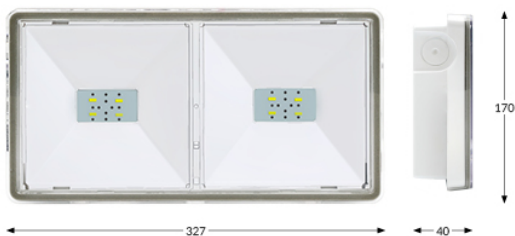

TM.ONTEC S30 M5 CBA

Anwendung	Antipanikbeleuchtung
Akkulaufzeit	-
Betriebsart	-
Ausführung	CB – Zentralbatterie
Farbe	RAL9003
Lichtstrom	1215 lm
Maximale Lichtstärke der Lichtquelle (die Leuchte kann die Lichtquelle mit einer anderen Lichtstärke versorgen)	5.8 W
Wirkleistung	12.3 W
Stromversorgung	210+250 V AC
Versorgung mit einer Zentralbatterie	186+254 V DC
Dimmfunktion	nein
Betriebstemperaturbereich	-10-40 °C
Material	PC
IP	IP65/IK08
IK	IK08
Garantie	24 Monate - ST 36 Monate - AT 60 Monate - DATA, CB
Schutzklasse	2
Anzahl der Lichtquellen	2
LED Lebensdauer	50 000 Arbeitsstunden
Katalog Number	TM-S3.M5CBA060W

PHOTOMETRIE [m]

Raumhöhe	Distanz Wand - Leuchte	Distanz Leuchte - Leuchte
8,0	9,0	26,0
9,0	9,0	28,0
10,0	9,0	29,5
11,0	9,5	30,5
12,0	9,5	32,0
13,0	10,0	33,0
14,0	10,0	34,0
15,0	10,0	35,0
16,0	10,0	36,0
17,0	9,5	37,0
18,0	9,5	37,5
19,0	9,0	38,5
20,0	9,0	39,0