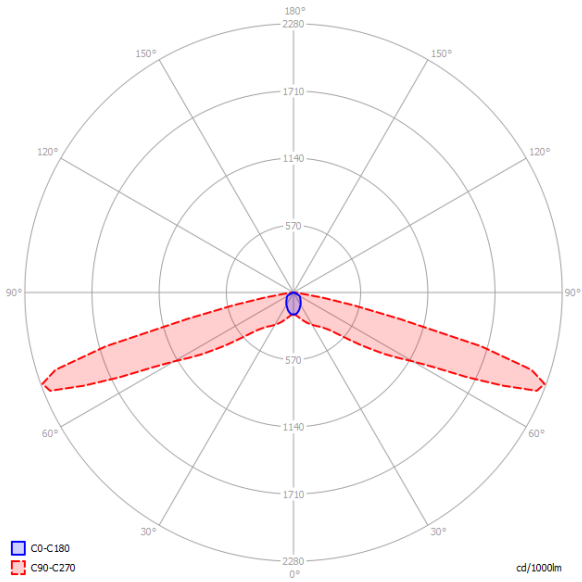

# TM.ONTEC R C1 302 M DATA 2 RADIO

Anwendung	Beleuchtung des Fluchtweges
Akkulaufzeit	3 h
Betriebsart	M
Ausführung	DD - DATA2
Farbe	RAL9003
Lichtstrom	246 lm
Maximale Lichtstärke der Lichtquelle (die Leuchte kann die Lichtquelle mit einer anderen Lichtstärke versorgen)	2 W
Wirkleistung	7.2 W
Stromversorgung	210+250 V AC 50+60 Hz
Versorgung mit einer Zentralbatterie	186+254 V DC
Dimmfunktion	ja
Betriebstemperaturbereich	10-35 °C
Material	PC
IP	IP20
IK	IK03
Batterie	LiFePO4/C 6.4V 1.5Ah
Garantie	24 Monate - ST 36 Monate - AT 60 Monate - DATA, CB
Schutzklasse	2
Normen	PN-EN 60598-1, PN-EN 60598-2-22, PN-EN 61347-1, PN-EN 61347-2-7, PN-EN 61347-2-13, PN-EN 55015, PN-EN 61000-3-2, PN-EN 62031, PN-EN 62471, PN-EN 1838
LED Lebensdauer	50 000 Arbeitsstunden
Katalog Number	TM-OR.C1DRM300W

## PHOTOMETRIE [m]

Raumhöhe	Distanz Wand - Leuchte	Distanz Leuchte - Leuchte
2,5	8,7	19,4
3,0	9,8	22,2
4,0	11,4	26,7
5,0	12,0	30,5
6,0	4,9	28,7
7,0	3,6	22,4
8,0	3,2	18,6
9,0		
10,0		