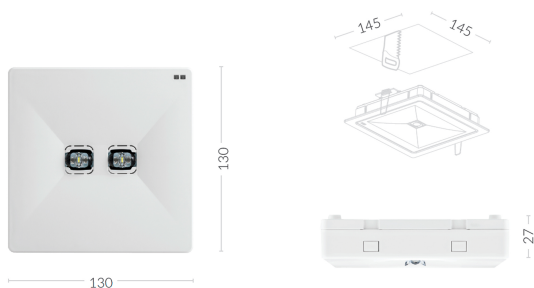

# TM.ONTEC R C1 302 M DATA 2 RADIO

Anwendung	Beleuchtung des Fluchtweges
Akkulaufzeit	3 h
Betriebsart	M
Ausführung	DD - DATA2
Farbe	RAL9003
Lichtstrom	246 lm
Maximale Lichtstärke der Lichtquelle (die Leuchte kann die Lichtquelle mit einer anderen Lichtstärke versorgen)	2 W
Wirkleistung	7.2 W
Stromversorgung	210+250 V AC 50+60 Hz
Versorgung mit einer Zentralbatterie	186+254 V DC
Dimmfunktion	ja
Betriebstemperaturbereich	10-35 °C
Material	PC
IP	IP20
IK	IK03
Batterie	LiFePO4/C 6.4V 1.5Ah
Garantie	24 Monate - ST 36 Monate - AT 60 Monate - DATA, CB
Schutzklasse	2
Normen	PN-EN 60598-1, PN-EN 60598-2-22, PN-EN 61347-1, PN-EN 61347-2-7, PN-EN 61347-2-13, PN-EN 55015, PN-EN 61000-3-2, PN-EN 62031, PN-EN 62471, PN-EN 1838
LED Lebensdauer	50 000 Arbeitsstunden
Katalog Number	TM-OR.C1DRM300W

## PHOTOMETRIE [m]

Raumhöhe	Distanz Wand - Leuchte	Distanz Leuchte - Leuchte
2,5	8,7	19,4
3,0	9,8	22,2
4,0	11,4	26,7
5,0	12,0	30,5
6,0	4,9	28,7
7,0	3,6	22,4
8,0	3,2	18,6
9,0		
10,0		