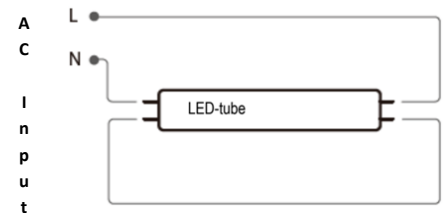

DE Datenblatt

Feuchtraum Wannenleuchte CLASSIC POWER

Formschöne, flache und energieeffiziente LED Feuchtraum-Wannenleuchte

LED Tubes können bei Bedarf getauscht werden

Montage im Freien möglich - montagefreundlich mittels zwei Montageklammern

Von zwei Seiten anschließbar - durchverdrahtet - in Reihe montierbar

Montageart: Anbau Decke / Wand
 Farbe: grau
 Material: ABS / Polycarbonat

Art.Nr.			EAN
2000.19309.1696	CLASSIC POWER S 1x9W		9008954863093
2000.19118.1696	CLASSIC POWER M 1x18W		9008954362510
2000.19418.1696	CLASSIC POWER M 2x18W		9008954362619
2000.19324.1696	CLASSIC POWER L 1x24W		9008954362695
2000.19424.1696	CLASSIC POWER L 2x24W		9008954362718

Elektrik

Lichtquelle:	LED Tube (inklusive & austauschbar)
LED-Lebensdauer:	L70/B50 (25°C) 30.000 Std.
Leistung:	1x9W 1x18W 2x18W 1x24W 2x24W
Lichtstrom:	1350lm 2700lm 5400lm 3600lm 7200lm
Farbwiedergabe:	CRI >80 (φ _{use} 360°, brutto)
Ähnlichste Farbtemperatur:	4000K
Lichtaustritt:	direkt
Symmetrie:	symmetrisch
Abstrahlwinkel:	140°
Dimmbar:	nein
Anschlussspannung:	220 - 240V AC / 50Hz
Leuchtenanschluss:	Steckklemme 3-polig, durchverdrahtet. Montage in Reihe nur mit SKII Leuchten möglich, max 10Stk (2x18W / 2x24W), max. 20Stk (1x18W / 1x24W), max. 40Stk (1x9W)

Montage + Anschluss

- > Montageklammern auf festem Untergrund montieren
- > Leuchte öffnen - LED Röhre(n) herausnehmen
- > Leuchte auf Klammern aufschnappen
- > Netzspannung unterbrechen
- > Kabel in vorgesehene Öffnungen bei Leuchte einführen
- > Leuchte lt. Skizze anschließen
- > LED Röhre(n) wieder einsetzen (L/N Markierung beachten)
- > Leuchte mittels Clips schließen
- > Netzspannung einschalten