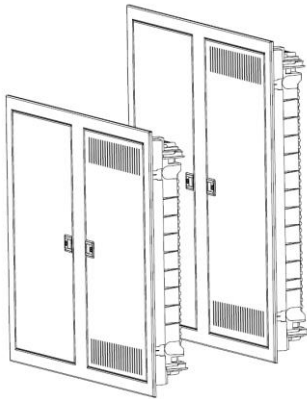

Datenblatt

UP-Mediaverteiler KOMBI ETI

Kombination aus UP Strom-Kleinverteiler und UP Mediaverteiler
 Flaches Design, 87mm Einbautiefe in der Wand, 7mm Aufbau Rahmen + Tür
 Inkl. Montageplatte gelocht, zur einfachen Installation von Mediengeräten (Router,...)
 Erfüllt den Glühdrahttest 850°C nach IEC 60670-24 für Installation in Hohlwänden

Art.Nr. 7018.06003.0196 KOMBI 3-reihig
 Art.Nr. 7018.06004.0196 KOMBI 4-reihig

Technische Daten

Bemessungsspannung: 400V AC
 Montageart: UP - Unterputz
 Farbe: weiß - RAL9003
 Material: UP-Wanne ABS Kunststoff halogenfrei
 Rahmen + Tür Stahlblech perforiert
 Schutzart: IP30
 Temperaturbereich: -25°C bis +60°C

Produktvorteile:

- Medien- und Stromverteiler als Kombination mit 2 Türen
- Oberteil und Unterteil getrennt verpackt
- inkl. Hohlwand-Montagesatz
- inkl. gelochter Montageplatte
- inkl. vormontierter 2-fach SCHUKO-Steckdose
- Kompakte Einbaumaße
- Einfacher Einbau - Mauerwannen sind verbunden