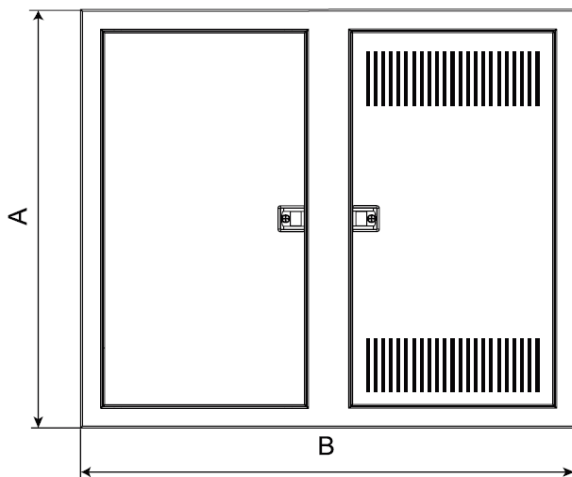

Datenblatt

UP-Mediaverteiler KOMBI ETI

Kombination aus UP Strom-Kleinverteiler und UP Mediaverteiler
 Flaches Design, 87mm Einbautiefe in der Wand, 7mm Aufbau Rahmen + Tür
 Inkl. Montageplatte gelocht, zur einfachen Installation von Mediengeräten (Router,...)
 Erfüllt den Glühdrahttest 850°C nach IEC 60670-24 für Installation in Hohlwänden

Art.Nr. 7018.06003.0196 KOMBI 3-reihig
 Art.Nr. 7018.06004.0196 KOMBI 4-reihig

Technische Daten

Bemessungsspannung: 400V AC
 Montageart: UP - Unterputz
 Farbe: weiß - RAL9003
 Material: UP-Wanne ABS Kunststoff halogenfrei
 Rahmen + Tür Stahlblech perforiert
 Schutzart: IP30
 Temperaturbereich: -25°C bis +60°C

Produktvorteile:

- Medien- und Stromverteiler als Kombination mit 2 Türen
- Oberteil und Unterteil getrennt verpackt
- inkl. Hohlwand-Montagesatz
- inkl. gelochter Montageplatte
- inkl. vormontierter 2-fach SCHUKO-Steckdose
- Kompakte Einbaumaße
- Einfacher Einbau - Mauerwannen sind verbunden

Abmessungen Maße in mm

	A	B	C	D	E	F	max. Verlustleistung
3-reihig	592	692	92	87	549	660	50W
4-reihig	717	692	92	87	674	660	60W