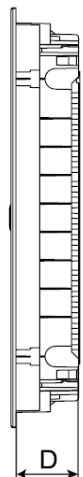

Datenblatt

UP-Mediaverteiler KOMBI ETI

Kombination aus UP Strom-Kleinverteiler und UP Mediaverteiler
 Flaches Design, 87mm Einbautiefe in der Wand, 7mm Aufbau Rahmen + Tür
 Inkl. Montageplatte gelocht, zur einfachen Installation von Mediengeräten (Router,...)
 Erfüllt den Glühdrahttest 850°C nach IEC 60670-24 für Installation in Hohlwänden

Art.Nr. 7018.06003.0196 KOMBI 3-reihig
 Art.Nr. 7018.06004.0196 KOMBI 4-reihig

Technische Daten

Bemessungsspannung: 400V AC
 Montageart: UP - Unterputz
 Farbe: weiß - RAL9003
 Material: UP-Wanne ABS Kunststoff halogenfrei
 Rahmen + Tür Stahlblech perforiert
 Schutzart: IP30
 Temperaturbereich: -25°C bis +60°C

Produktvorteile:

- Medien- und Stromverteiler als Kombination mit 2 Türen
- Oberteil und Unterteil getrennt verpackt
- inkl. Hohlwand-Montagesatz
- inkl. gelochter Montageplatte
- inkl. vormontierter 2-fach SCHUKO-Steckdose
- Kompakte Einbaumaße
- Einfacher Einbau - Mauerwannen sind verbunden

Abmessungen Maße in mm

	A	B	C	D	E	F	max. Verlustleistung
3-reihig	592	692	92	87	549	660	50W
4-reihig	717	692	92	87	674	660	60W