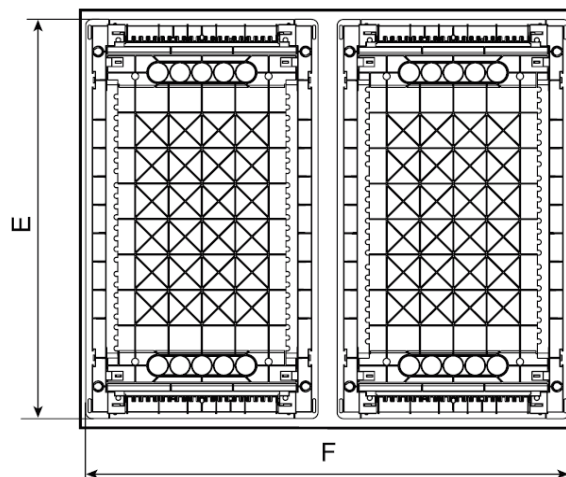

Datenblatt

UP-Mediaverteiler KOMBI ETI

Kombination aus UP Strom-Kleinverteiler und UP Mediaverteiler
 Flaches Design, 87mm Einbautiefe in der Wand, 7mm Aufbau Rahmen + Tür
 Inkl. Montageplatte gelocht, zur einfachen Installation von Mediengeräten (Router,...)
 Erfüllt den Glühdrahttest 850°C nach IEC 60670-24 für Installation in Hohlwänden

Art.Nr. 7018.06003.0196 KOMBI 3-reihig
 Art.Nr. 7018.06004.0196 KOMBI 4-reihig

Technische Daten

Bemessungsspannung: 400V AC
 Montageart: UP - Unterputz
 Farbe: weiß - RAL9003
 Material: UP-Wanne ABS Kunststoff halogenfrei
 Rahmen + Tür Stahlblech perforiert
 Schutzart: IP30
 Temperaturbereich: -25°C bis +60°C

Produktvorteile:

- Medien- und Stromverteiler als Kombination mit 2 Türen
- Oberteil und Unterteil getrennt verpackt
- inkl. Hohlwand-Montagesatz
- inkl. gelochter Montageplatte
- inkl. vormontierter 2-fach SCHUKO-Steckdose
- Kompakte Einbaumaße
- Einfacher Einbau - Mauerwannen sind verbunden

Abmessungen Maße in mm

	A	B	C	D	E	F	max. Verlustleistung
3-reihig	592	692	92	87	549	660	50W
4-reihig	717	692	92	87	674	660	60W