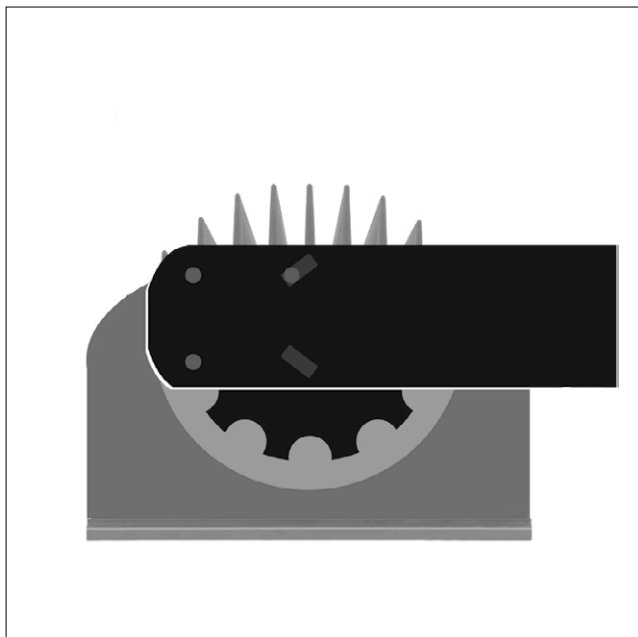

Flash New LED Wandbefestigung

AUSFÜHRUNGEN

Artikelnummer	Infos	Farbe	Gewicht
PX2063899	regulation every 15 degrees	schwarz	0,70