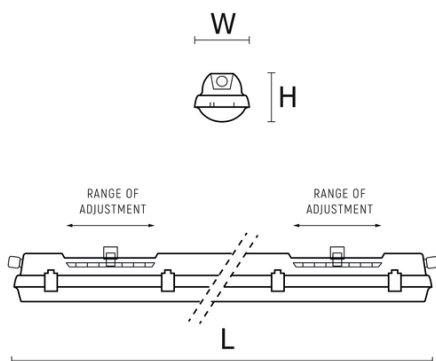

MECHANISCHE PRODUKTDATEN

Montagearten	Universal
Gehäuse-Material	Kunststoff

OPTISCHE PRODUKTDATEN

Raster/ Blendschutz	OPAL
Abdeckungsmaterial	Kunststoff opal

ELEKTRISCHE PRODUKTDATEN

Leuchtmittel	LED
Leuchtenanschlussleistung	24W
Lieferbares Zubehör	Netzteil
Nennspannung	220 ... 240 V
mit Leuchtmittel bestückt	ja
Netzteil / Typ	ON/OFF
Leistungsfaktor	0,96

INFORMATIONSDATEN

Farbe	grau
Betriebstemperaturumfang	-25 ... 40 °C
Infos	1175 mm
Power and luminous flux tolerance	+/-10%

LICHTTECHNISCHE DATEN

Leuchtenlichtstrom	4130lm
Lichtausbeute der Leuchte	172 lm/W
Lichtfarbe	weiss
Farbwiedergabeindex	80
Lichtverteilung	Lichtaustritt DI
Schutzklasse der Leuchte	I
Light output degradation	B10
Lumen maintenance	L80
Lifetime	> 72000 h
MacAdam	SDCM 3
Lamp Lumen Maintenance Factor (after 60 000h)	85%
Farbtemperatur	4000K

ZERTIFIKATE UND PREISE

Schutzart IP	IP66
Schlagfestigkeit	IK10
Schutzklasse	Schutzklasse I, Schutzleiteranschluss
CE	ja

MASSE

L [mm]	W [mm]	H [mm]
1175	98	84

L = Länge | W = Breite | H = Höhe / Einbautiefe